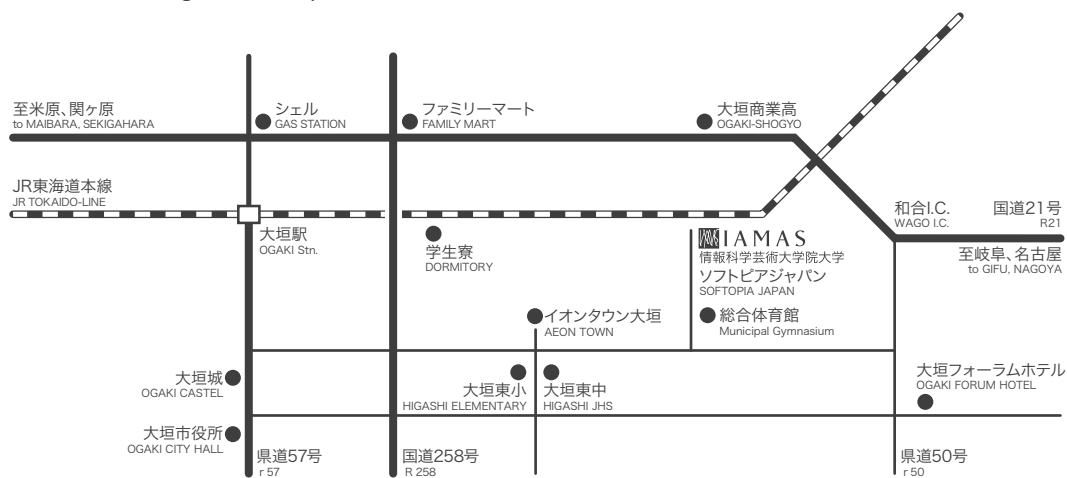

## 周辺交通図／Route Map

## 周辺案内図／Surrounding Area Map

東海道本線 名古屋-大垣間 (快速で約30分) ・大垣駅から車で約5分  
 JR大垣駅南口より名阪近鉄バス(ソフトピア線) 乗車・バス停「ソフトピアジャパン」で下車 (約10分)

Tokaido line from Nagoya to Ogaki, approximately 30 minutes on Express train  
 5 minutes by car from Ogaki station  
 From south entrance of JR Ogaki Station, take Meihan Kintetsu bus (Softopia line),  
 and get off at "Softopia Japan" bus stop (approximately 10 minutes)