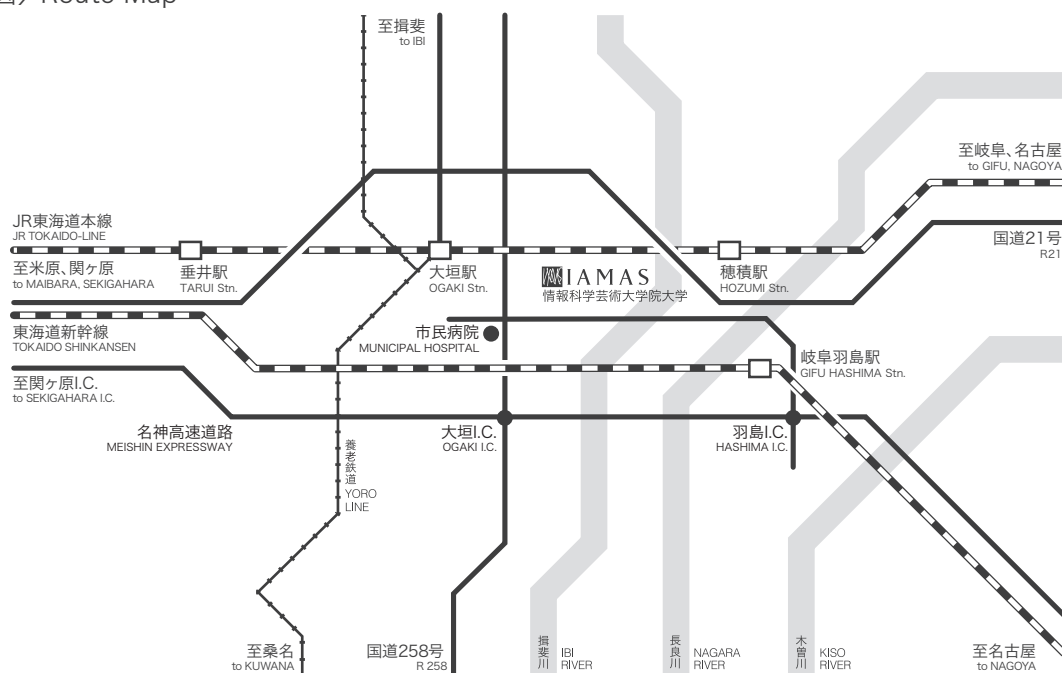

## 周辺交通図／Route Map

## 周辺案内図／Surrounding Area Map

東海道本線 名古屋-大垣間 (快速で約30分) ・大垣駅から車で約5分  
 JR大垣駅南口より名阪近鉄バス(ソフトピア線) 乗車・バス停「ソフトピアジャパン」で下車 (約10分)

Tokaido line from Nagoya to Ogaki, approximately 30 minutes on Express train  
 5 minutes by car from Ogaki station  
 From south entrance of JR Ogaki Station, take Meihan Kintetsu bus (Softopia line),  
 and get off at "Softopia Japan" bus stop (approximately 10 minutes)