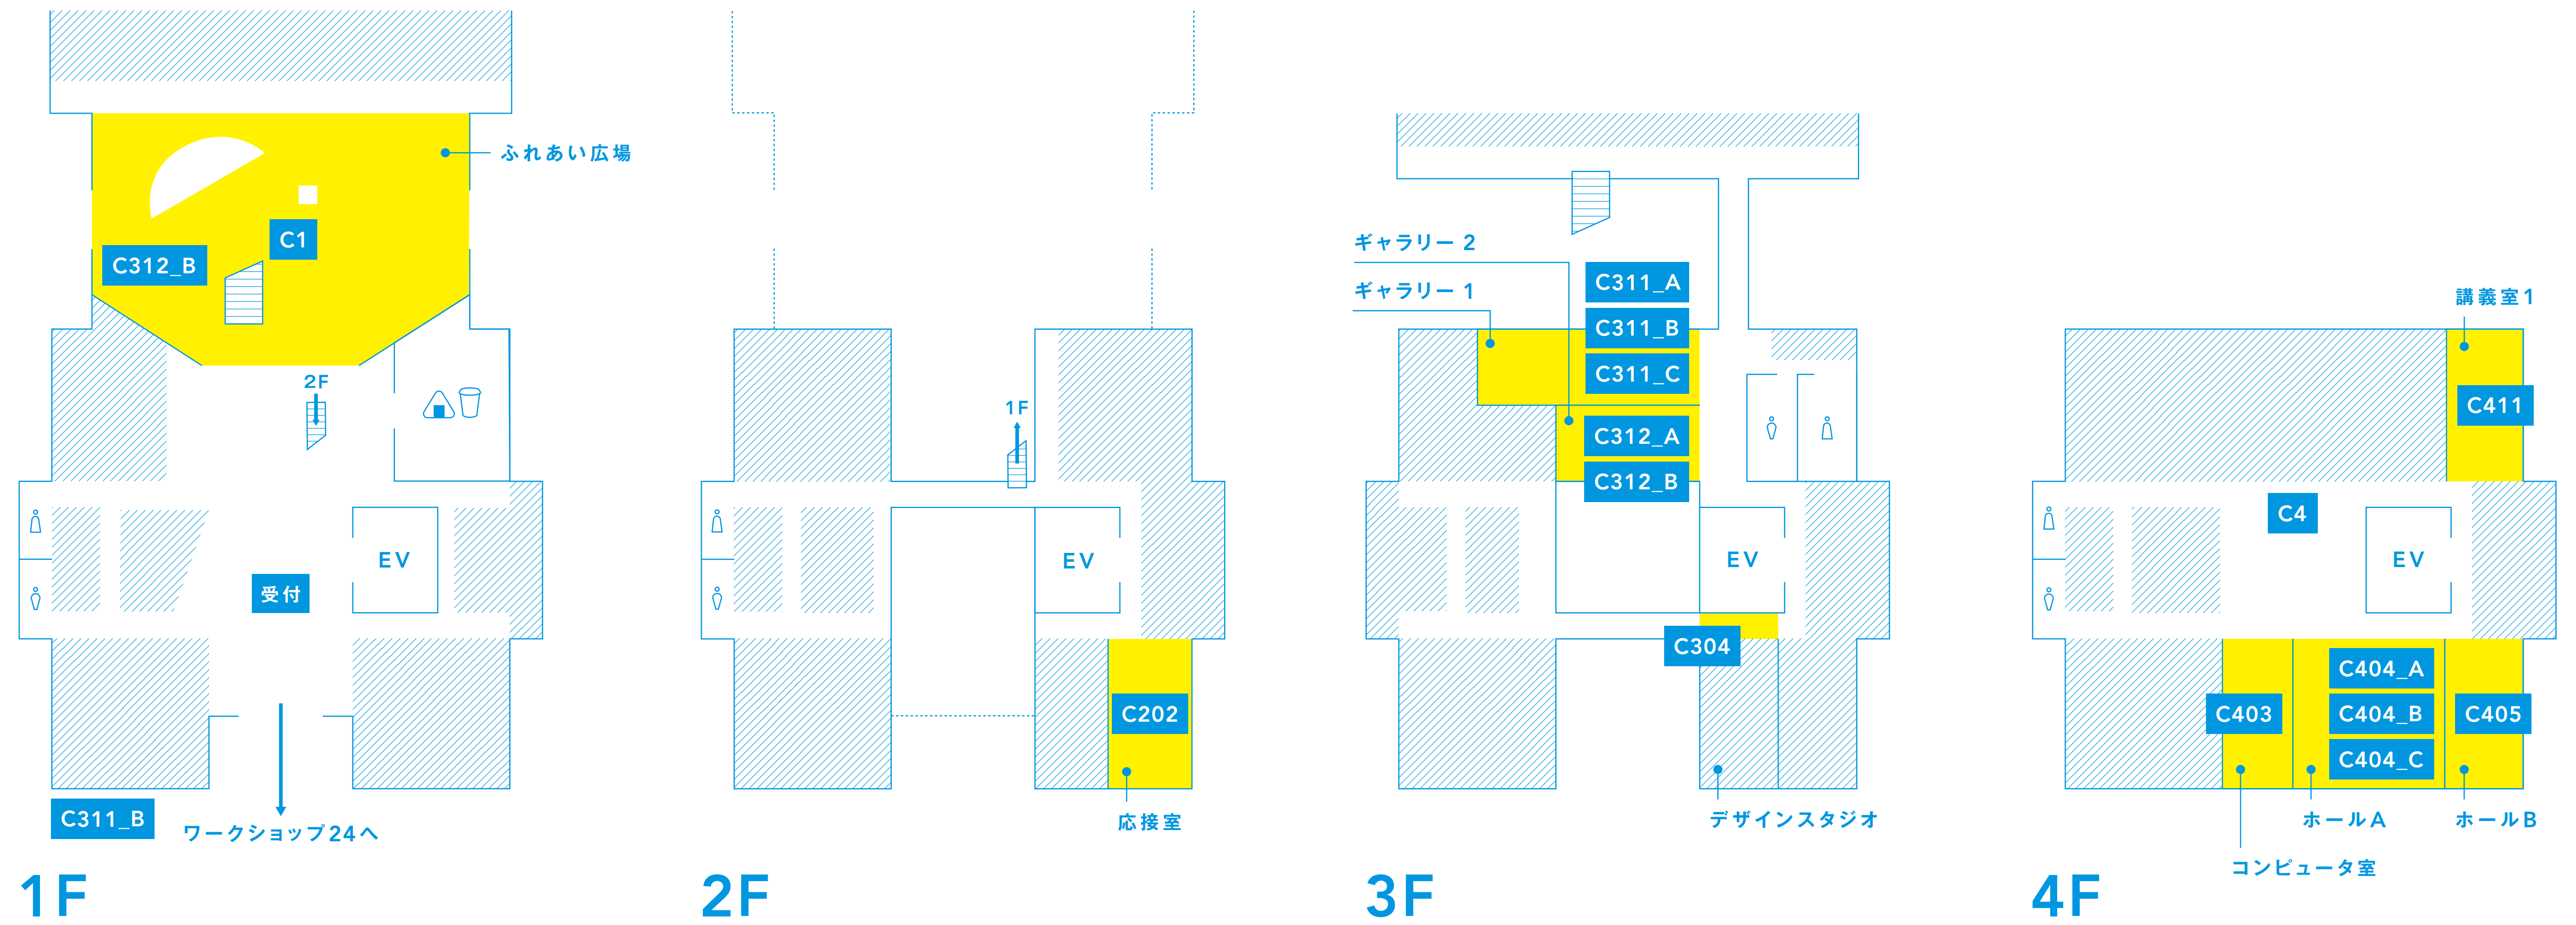

ソフトピアジャパン センタービル

C1	Kioskを使用したポスター展示
C4	歩いて読むARコミック
C202	変身〜有象無象〜
C304	鏡面で織物
C311_A	NxPC.Live Vol.56「屋台再開-あせだくつゆだく-暑い夏-」
C311_B	風の孔
C311_C	<身体>融和のためのプロトタイプ・パフォーマンス
C312_A	autopoiesis/self
C312_B	扇風機?
C403	レシピと所作
C404_A	トークセッション「VRの「言葉」と、私たちについて。」
C404_B	きっと、それは想像の身体
C404_C	TBMプロジェクト展
C405	食事する映像
C411	Frame

ワークショップ24

W106	3枚の画面 12枚の画像 4枚の瓶
W501_A	博士後期課程2年生がいま考えていること
W501_B	私と私が視る<私> I and me saw "Myself"
W501_C	進学説明会
W502_A	進学相談会
W502_B	School for Regenerative Design: Unit 1
W508_A	EEE-Exhibition
W508_B	福祉の技術プロジェクト
W508_C	CRR フィールドノート2022
W508_D	バラソル・キッチン・トライク、夢の途上
W503	幽(かす)かな風景を集める